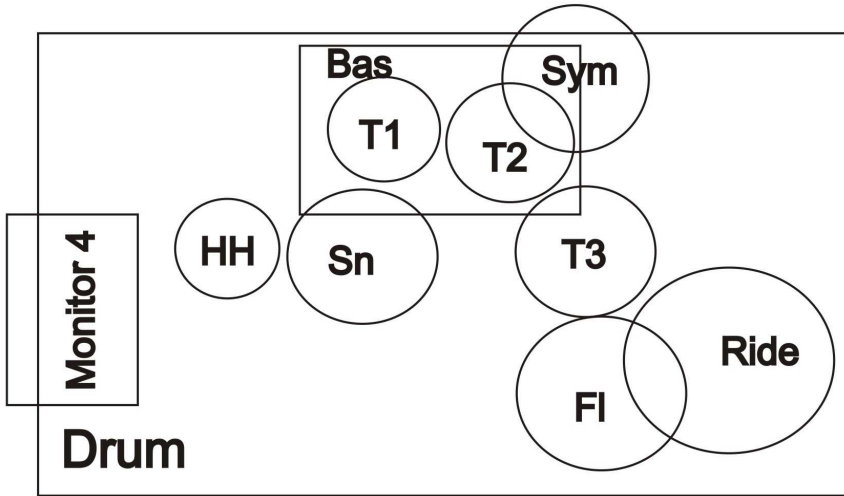

Monitor 1

Banjo

Monitor 2

Zang
&
Madoline

Monitor 3

Viool

Accordion

Wasbord

Stageplan

Bas

Gitaar

Monitor settings

Monitor 1:

- Banjo
- Zang
- Viool
- (Bass)

Monitor 2 :

- Zang
- Mandoline

Monitor 3 :

- Viool
- *Accordion*
- Zang
- Wasbord

Monitor 4 :

- Kick
- Snare
- Viool
- Accordion
- Zang
- Bass
- Gitaar

Monitor 5 :

- Accordion heeft een in-ear monitor